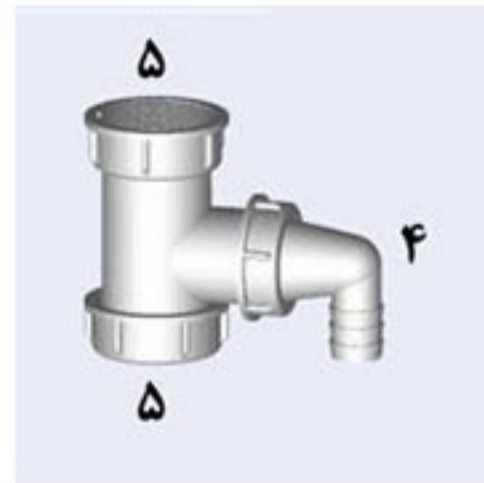

لوازم یدکی

زیراب کامل ۴
کد: 201

زیراب کامل
کد: 203

زیراب کامل
کد: 205

زیراب و لوله
کد: 207

زیراب دو لگنه
کد: 209

زیراب یا خروجی سرریز وان
کد: 210

زیراب دولگن
کد: 218

زیراب دولگن
کد: 226

زیراب سینک‌های نسل جدید
کد: 208

مهره ۳.۵
کد: 610

مهره ۱
کد: 6005

لوله ۹۰ درجه پشت کاسه توالت
کد: 6244

لوله ۴۰ سانتیمتری سیفون
دیواری
کد: 6243

لوله ۴۵ درجه سیفون دیواری
کد: 6245

کلاهک تهویه فاضلاب
کد: 920

زیراب سینک‌های نسل جدید
کد: 227

سه‌راهی یا ورودی و خروجی ۵ و ۴
سرشلنگی لیامشویی
کد: 611

مهره ۵
کد: 608

مهره ۴
کد: 609